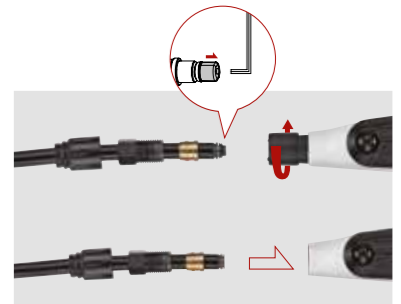

SISTEMA
EASY PLUG